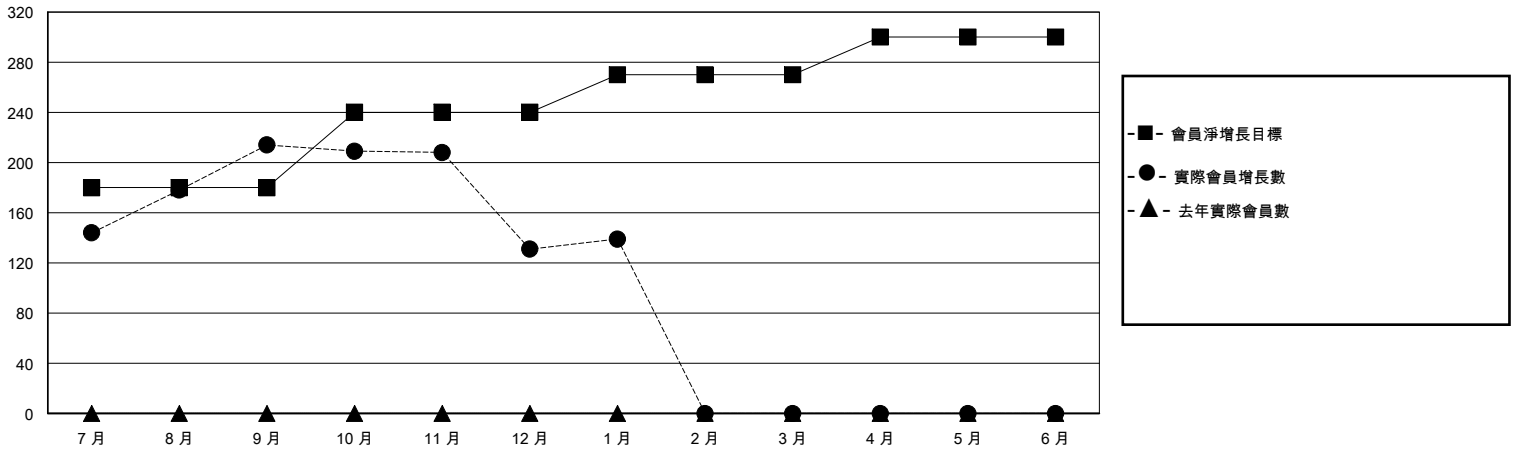

MONTHLY MEMBERSHIP PROGRESS REPORT

District 300E 2

Results as of: 1/31/2024

GMT:

地點 REP OF CHINA

GMT憲章區

分會			
成果 2023-2024			
季	新分會目標	新會	會員流失的分會
7月/8月/9月	1	1	1
10月/11月/12月	1	0	2
1月/2月/3月	0	0	0
4月/5月/6月	0	0	0

位會員@每位須繳			
成果 2023-2024			
季	會員淨增長目標	實際會員增長數	實際退會會員 (包括轉會)
7月/8月/9月	180	286	45
10月/11月/12月	60	29	110
1月/2月/3月	30	11	3
4月/5月/6月	30	0	0

目標與實際新會累積

目標和實際會員累積

已取消的分會: 3	50 CLUBS OF 64 增添1位或以上的新會員	性別分佈	
放棄的會員		男	1,300 (67.11%)
過世 7	點擊這裡取得彙計會員數據	女	636 (32.83%)
分會已取消 28		總計家庭單位會員數	37
其他 123		支付減半會費的家庭會員	20
總計 158			