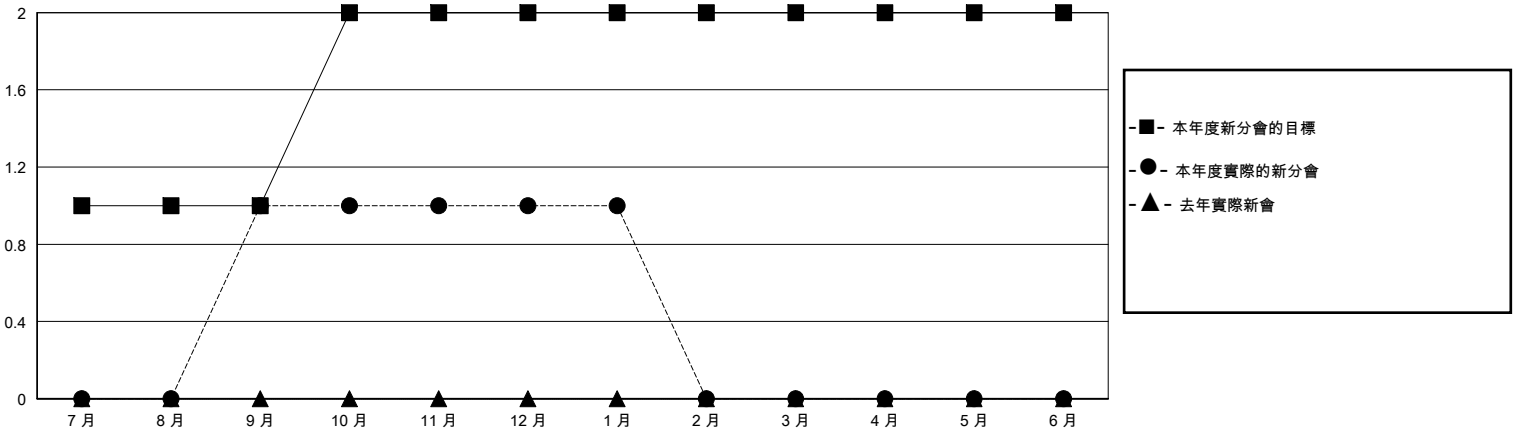

MONTHLY MEMBERSHIP PROGRESS REPORT

District 300E 2

Results as of: 1/31/2024

GMT:

地點 REP OF CHINA

GMT憲章區

分會			
成果 2023-2024			
季	新分會目標	新會	會員流失的分會
7月/8月/9月	1	1	1
10月/11月/12月	1	0	2
1月/2月/3月	0	0	0
4月/5月/6月	0	0	0

位會員@每位須繳			
成果 2023-2024			
季	會員淨增長目標	實際會員增長數	實際退會會員 (包括轉會)
7月/8月/9月	180	286	45
10月/11月/12月	60	29	110
1月/2月/3月	30	11	3
4月/5月/6月	30	0	0

目標與實際新會累積

目標和實際會員累積

已取消的分會: 3	50 CLUBS OF 64 增添1位或以上的新會員	性別分佈	
放棄的會員		男	1,300 (67.11%)
過世 7	點擊這裡取得彙計會員數據	女	636 (32.83%)
分會已取消 28		總計家庭單位會員數	37
其他 123		支付減半會費的家庭會員	20
總計 158			